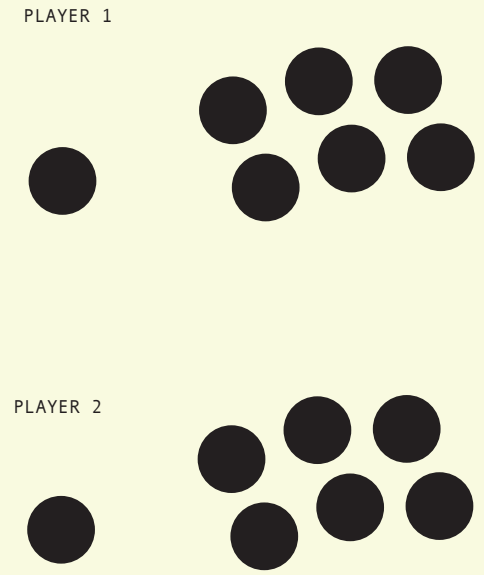

# COLOR OPTIONS FOR YOUR PAD

**STEP 1 CHOOSE YOUR BUTTONS**

<p><b>B1</b></p>  <p>VIVID BLACK</p> <input type="checkbox"/>	<p><b>B5</b></p>  <p>GREEN TOPAZ</p> <input type="checkbox"/>	<p><b>B8</b></p>  <p>RED DIAMONDS</p> <input type="checkbox"/>
<p><b>B2</b></p>  <p>WHITE ALABASTER</p> <input type="checkbox"/>	<p><b>B6</b></p>  <p>PURPLE TANZANITE</p> <input type="checkbox"/>	<p><b>B9</b></p>  <p>ROSE QUARTZ</p> <input type="checkbox"/>
<p><b>B3</b></p>  <p>GREEN MATCHA</p> <input type="checkbox"/>	<p><b>B7</b></p>  <p>ORANGE AMBER</p> <input type="checkbox"/>	<p><b>B10</b></p>  <p>YELLOW ZIRCON</p> <input type="checkbox"/>
<p><b>B4</b></p>  <p>BLUE SAPHIRE</p> <input type="checkbox"/>		

## STEP 3 SETUP YOUR PAD ●

**STEP 2 CHOOSE YOUR JOYSTICKS**

<p><b>J1</b></p>  <p>VIVID BLACK</p> <input type="checkbox"/>	<p><b>J5</b></p>  <p>BLUE JEAN</p> <input type="checkbox"/>	<p><b>J9</b></p>  <p>GREY MOONSTONE</p> <input type="checkbox"/>
<p><b>J2</b></p>  <p>BUBBLE BLUE</p> <input type="checkbox"/>	<p><b>J6</b></p>  <p>GREEN MATCH</p> <input type="checkbox"/>	<p><b>J10</b></p>  <p>ROSE QUARTZ</p> <input type="checkbox"/>
<p><b>J3</b></p>  <p>WHITE ALABASTER</p> <input type="checkbox"/>	<p><b>J7</b></p>  <p>VERMILLON</p> <input type="checkbox"/>	<p><b>J11</b></p>  <p>ORANGE AMBER</p> <input type="checkbox"/>
<p><b>J4</b></p>  <p>YELLOW ZIRCON</p> <input type="checkbox"/>	<p><b>J8</b></p>  <p>RED DIAMONDS</p> <input type="checkbox"/>	<p><b>J12</b></p>  <p>PURPLE TANZANITE</p> <input type="checkbox"/>